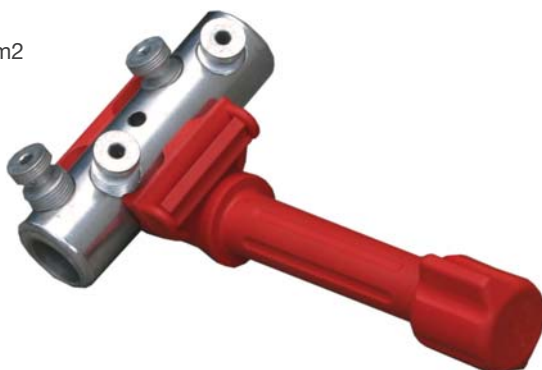

Mothold for skruhylser

intercable

El.nr. 88 104 83

Egenskaper

Intercable mothold for skruhylser 16 - 400 mm²
 Ø 14 - 40 mm.
 1000 V isolert.

CP700 kompaktpumpe

Hydraulisk med batteri

Egenskaper

El.nr	Beskrivelse
8869410	CP700 Hydraulisk kompaktpumpe med grafisk display
8869411	CP700EC Hydraulisk kompaktpumpe uten grafisk display
8869412	Trykkslange 700 B 1,5 m
8869413	Trykkslange 700 B 3,0 m
8869414	Trykkslange 700 B 5,0 m
8869415	Lader for CPN 700 Lion 18V
8869416	Reservebatt. CPN 700 Lion 18V
8869417	Nett adapter 18V CPN 700
8869418	Fjernkontroll CPN 700
8869419	PP130 H, presshode 13 tonn
8869420	ASI Ø85 kuttehode

- Lett, kompakt og robust struktur
- Ergonomisk design for både høyre- og venstrehendte
- Fjernkontroll med 1,5 m ledning
- Transportbag med flere lommer og skulderstropp
- Mulighet for feste av fjernkontrollen ulike steder
- Antiripeglass på display
- Hurtig returbevegelse på apparat
- Elektronisk trykksensorkontroll
- Høyttelse lithium batteri
- Dobbelstempelteknologi for rask bevegelse