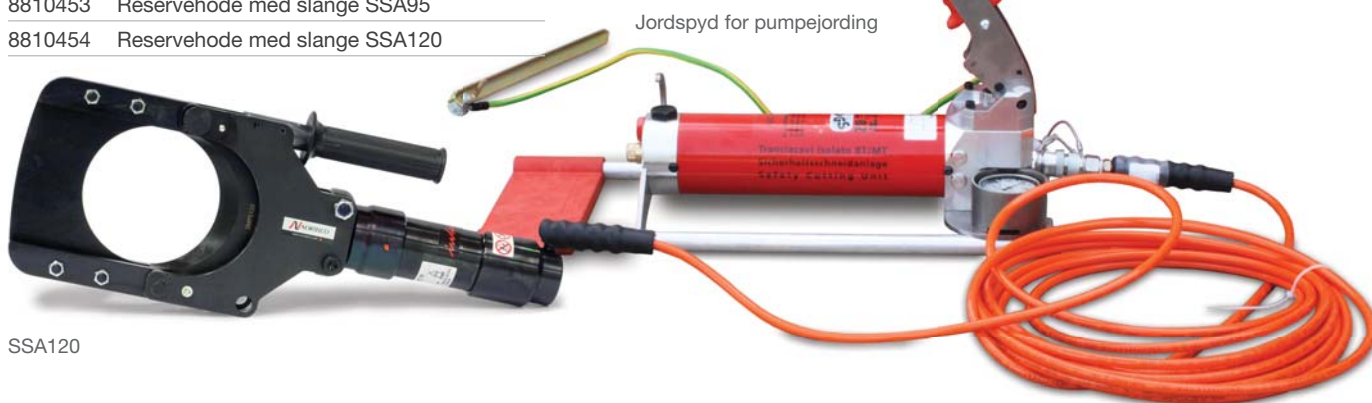

Intercable sikkerhetskabelkutter/ kabelskyter

intercable

Type SSA85, SSA95 og SSA120 iht REN-norm 1304

Egenskaper

Kan kutte kabler i spenningsatt anlegg. Settene er ideelle for kutting av kobber- og aluminiumskabler opp til maks 60 kV. Kuttekraft 625 bar. Italiensk produsert og velprøvd over mange år. Med manuell fotpumpe som standard, batteridrykket på forespørsel.

El.nr. Tekst

8810359	Sikkerhetskabelkutter sett SSA85
8810451	Sikkerhetskabelkutter sett SSA95
8810452	Sikkerhetskabelkutter sett SSA120

Standardutstyr i settene

8810455	Manuellhydraulisk fotpumpe maks 700 bar
8810456	Slange 10 m
88xxxxx	Kuttehode Ø85, Ø95 eller Ø120 mm
8810315	Jordspyd for pumpejording
8869339	Isolerstang m/jordingsklemme og bolt
8869335	Solid rullekoffert med håndtak (hhv. 120/95)

Tilleggsutstyr/ reservedeler

8810331	Reserveblad fast til SSA85
8810332	Reserveblad bevegelig til SSA85
8800448	Reserveblad til SSA95, sett a 2
8810457	Reserveblad bevegelig til SSA120
8810458	Reserveblad fast til SSA120
8800496	Spesialolje for SSA, 1 l
88xxxxx	Stort jordspyd med 6 m lisse
8810414	Reservehode med slange SSA85
8810453	Reservehode med slange SSA95
8810454	Reservehode med slange SSA120

8869339 – isolerstang m/jordingsklemme og bolt

Stort jordspyd 1 m med lang lisse 6 m

SSA120

8810458 – rullekoffert

8810453 – reservehode med slange SSA95